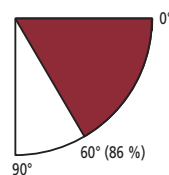

REGLAGE DE L'INCLINAISON

Pose de face de 0 à 60 °