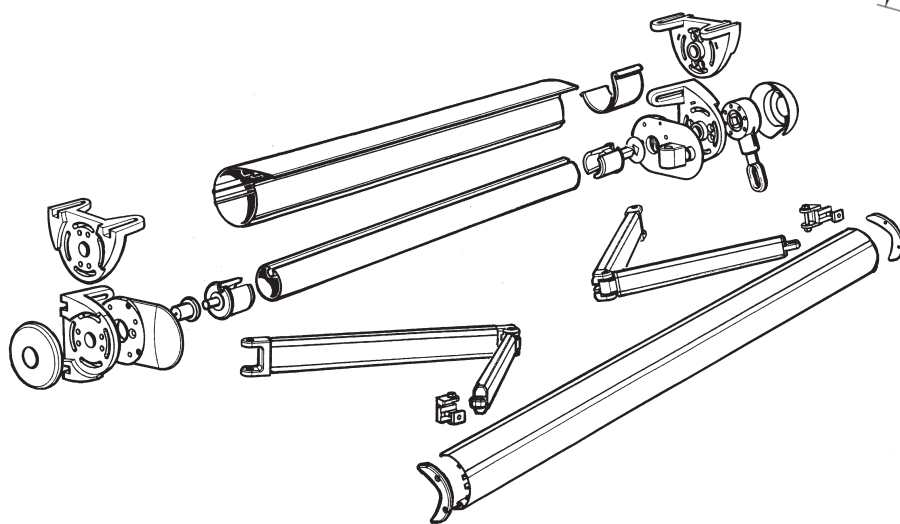

GARANTIE
5 ANS*
FABRICATION
FRANÇAISE

Osiris

BANNE MINI CASSETTE POUR FENETRES ET PORTES-FENETRES

- Très discrète la banne *Osiris* est spécialement étudiée pour les ouvertures de petites dimensions.
- Son coffre mini assure une protection maximum de la toile.
- L'armature de la banne *Osiris* est disponible en blanc et blanc cassé afin de s'intégrer harmonieusement à toutes les façades.

* À l'exception de tous les automatismes et selon les conditions d'application de la garantie.

DESRIPTIF

- Supports en fonte d'aluminium pour pose de face ou en plafond.
- Coffre en aluminium extrudé, de forme cylindrique avec avancée \varnothing 85 mm, épaisseur 2 mm.
- Bras alu à câble acier gainé, longueur 1000, 1500 et 2000.
- Treuil planétaire rapport 1/3 laqué.
- Manivelle décrochable en tube acier laqué blanc, ou
- Manœuvre électrique par moto-réducteur incorporé dans le tube enrouleur, commande par inverseur à position fixe, encastré ou avec boîtier en saillie, sans possibilité de dépannage manuel.
- Toile acrylique 290 g/m² de la collection SOLISO EUROPE (toile A), confectionnée avec ourlet haut et bas et jonc PVC plein ou avec haut net de coupe pour manœuvre électrique (montage de la toile par bagues).
- Barre de charge alu 1 canal.
- Tube enrouleur à gorge, \varnothing 43 en acier galvanisé pour manœuvre treuil.
- Tube enrouleur lisse, \varnothing 50 en acier galvanisé pour manœuvre électrique.

En option :

- Lambrequin séparé hauteur 150 mm.
- Moteur filaire et moteur radio intégrée.
- Automatisme vent ou vent/soleil.

REGLAGE DE L'INCLINAISON

Pose de face de 0 à 60 °

IMPORTANT : lorsque la banne est située entre des tableaux se trouvant près des supports, l'accès aux vis servant à bloquer l'orientation est impossible.