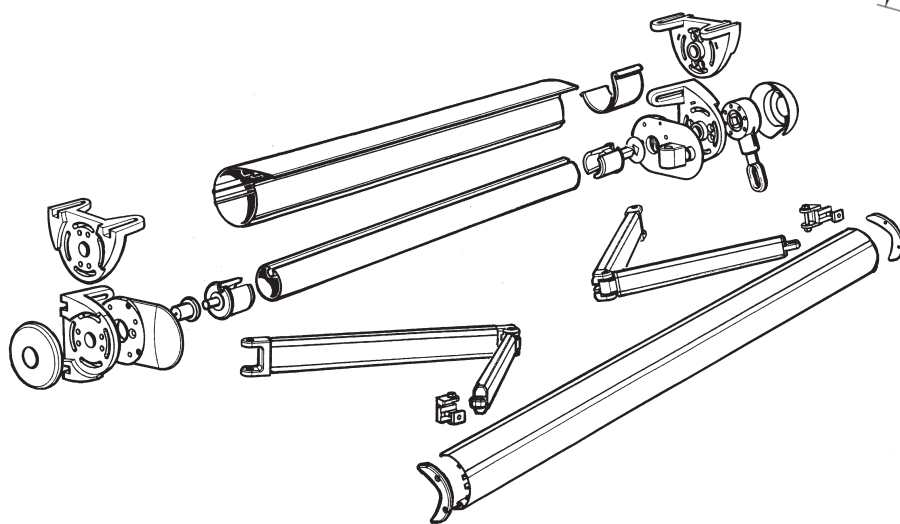

GARANTIE
5 ANS*
FABRICATION
FRANÇAISE

Osiris

BANNE MINI CASSETTE POUR FENETRES ET PORTES-FENETRES

- Très discrète la banne *Osiris* est spécialement étudiée pour les ouvertures de petites dimensions.
- Son coffre mini assure une protection maximum de la toile.
- L'armature de la banne *Osiris* est disponible en blanc et blanc cassé afin de s'intégrer harmonieusement à toutes les façades.

* À l'exception de tous les automatismes et selon les conditions d'application de la garantie.

DESRIPTIF

- Supports en fonte d'aluminium pour pose de face ou en plafond.
- Coffre en aluminium extrudé, de forme cylindrique avec avancée Ø 85 mm, épaisseur 2 mm.
- Bras alu à câble acier gainé, longueur 1000, 1500 et 2000.
- Treuil planétaire rapport 1/3 laqué.
- Manivelle décrochable en tube acier laqué blanc, ou
- Manœuvre électrique par moto-réducteur incorporé dans le tube enrouleur, commande par inverseur à position fixe, encastré ou avec boîtier en saillie, sans possibilité de dépannage manuel.
- Toile acrylique 290 g/m² de la collection SOLISO EUROPE (toile A), confectionnée avec ourlet haut et bas et jonc PVC plein ou avec haut net de coupe pour manœuvre électrique (montage de la toile par bagues).
- Barre de charge alu 1 canal.
- Tube enrouleur à gorge, Ø 43 en acier galvanisé pour manœuvre treuil.
- Tube enrouleur lisse, Ø 50 en acier galvanisé pour manœuvre électrique.

En option :

- Lambrequin séparé hauteur 150 mm.
- Moteur filaire et moteur radio intégrée.
- Automatisme vent ou vent/soleil.

REGLAGE DE L'INCLINAISON

Pose de face de 0 à 60 °

IMPORTANT : lorsque la banne est située entre des tableaux se trouvant près des supports, l'accès aux vis servant à bloquer l'orientation est impossible.