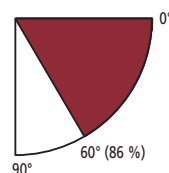

REGLAGE DE L'INCLINAISON

Pose de face de 0 à 60 °