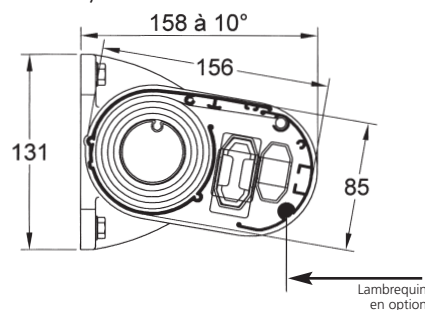

ENCOMBREMENT DE LA BANNE

Pose de face