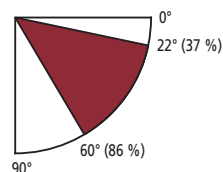

IMPORTANT : lorsque la banne est située entre des tableaux se trouvant près des supports, l'accès aux vis servant à bloquer l'orientation est impossible.

Prévoir le passage d'une clé six pans coudée (environ 4 à 5 cm).

Pose plafond de 22 à 60 °