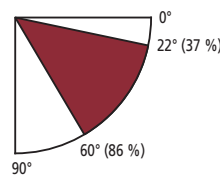

IMPORTANT : lorsque la banne est située entre des tableaux se trouvant près des supports, l'accès aux vis servant à bloquer l'orientation est impossible.

Prévoir le passage d'une clé six pans coudée (environ 4 à 5 cm).

Pose plafond de 22 à 60 °